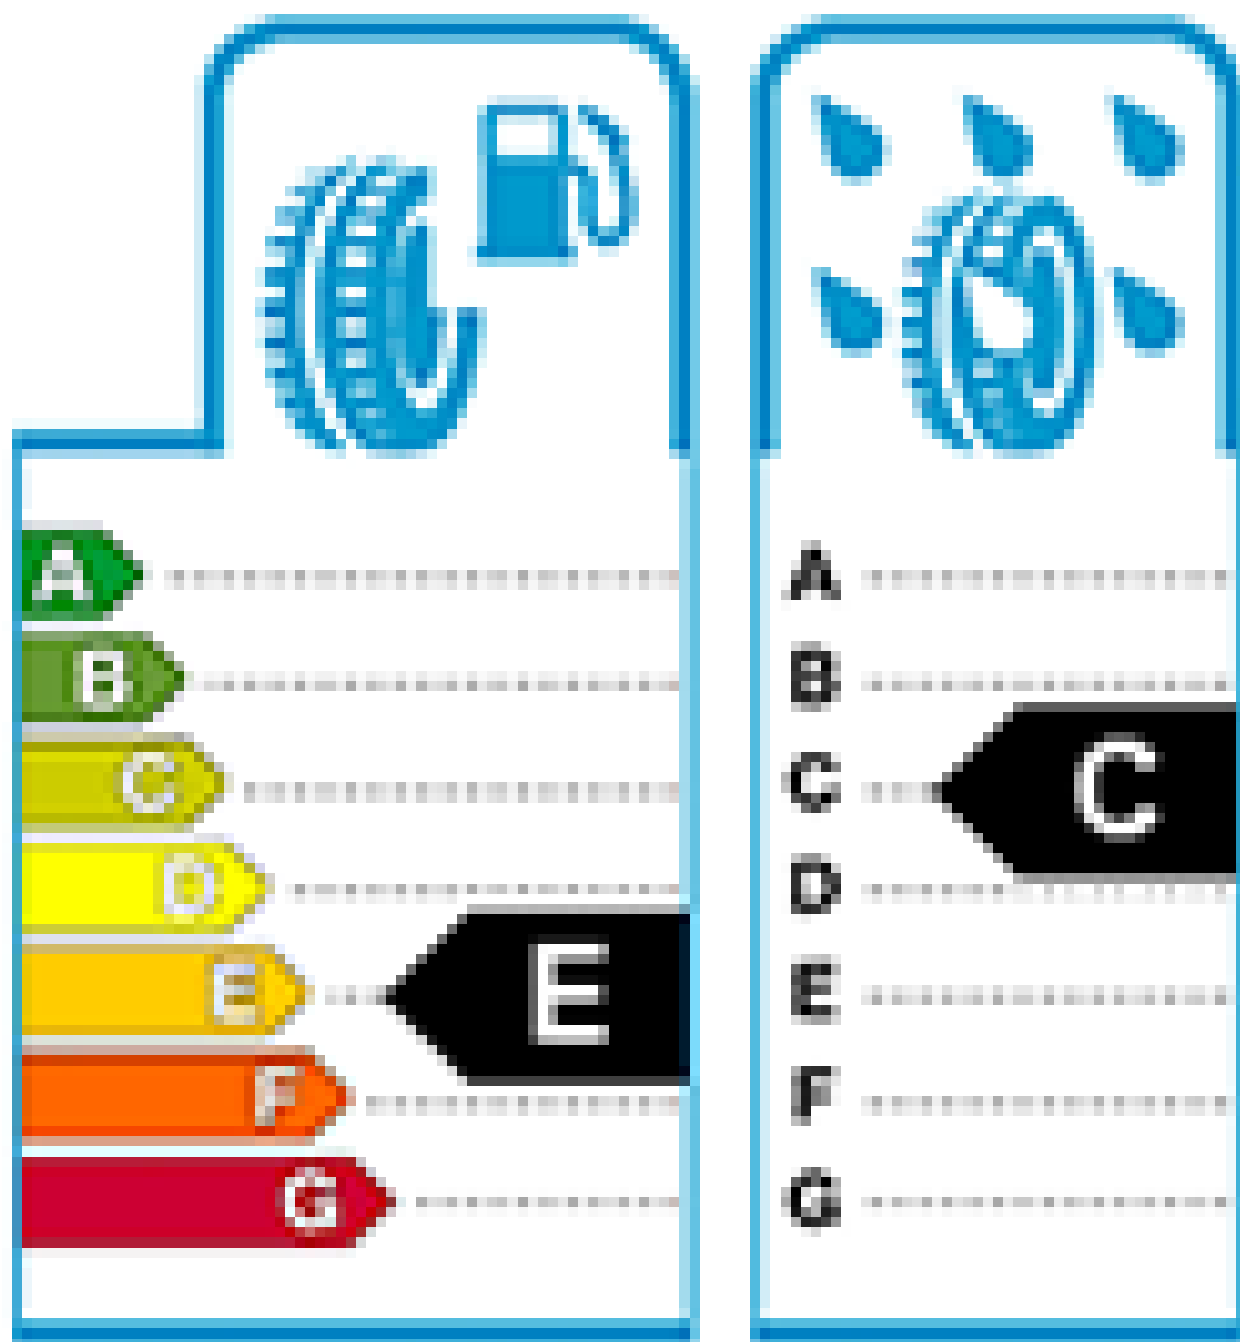

# Energetický štítek dle EU

72 dB